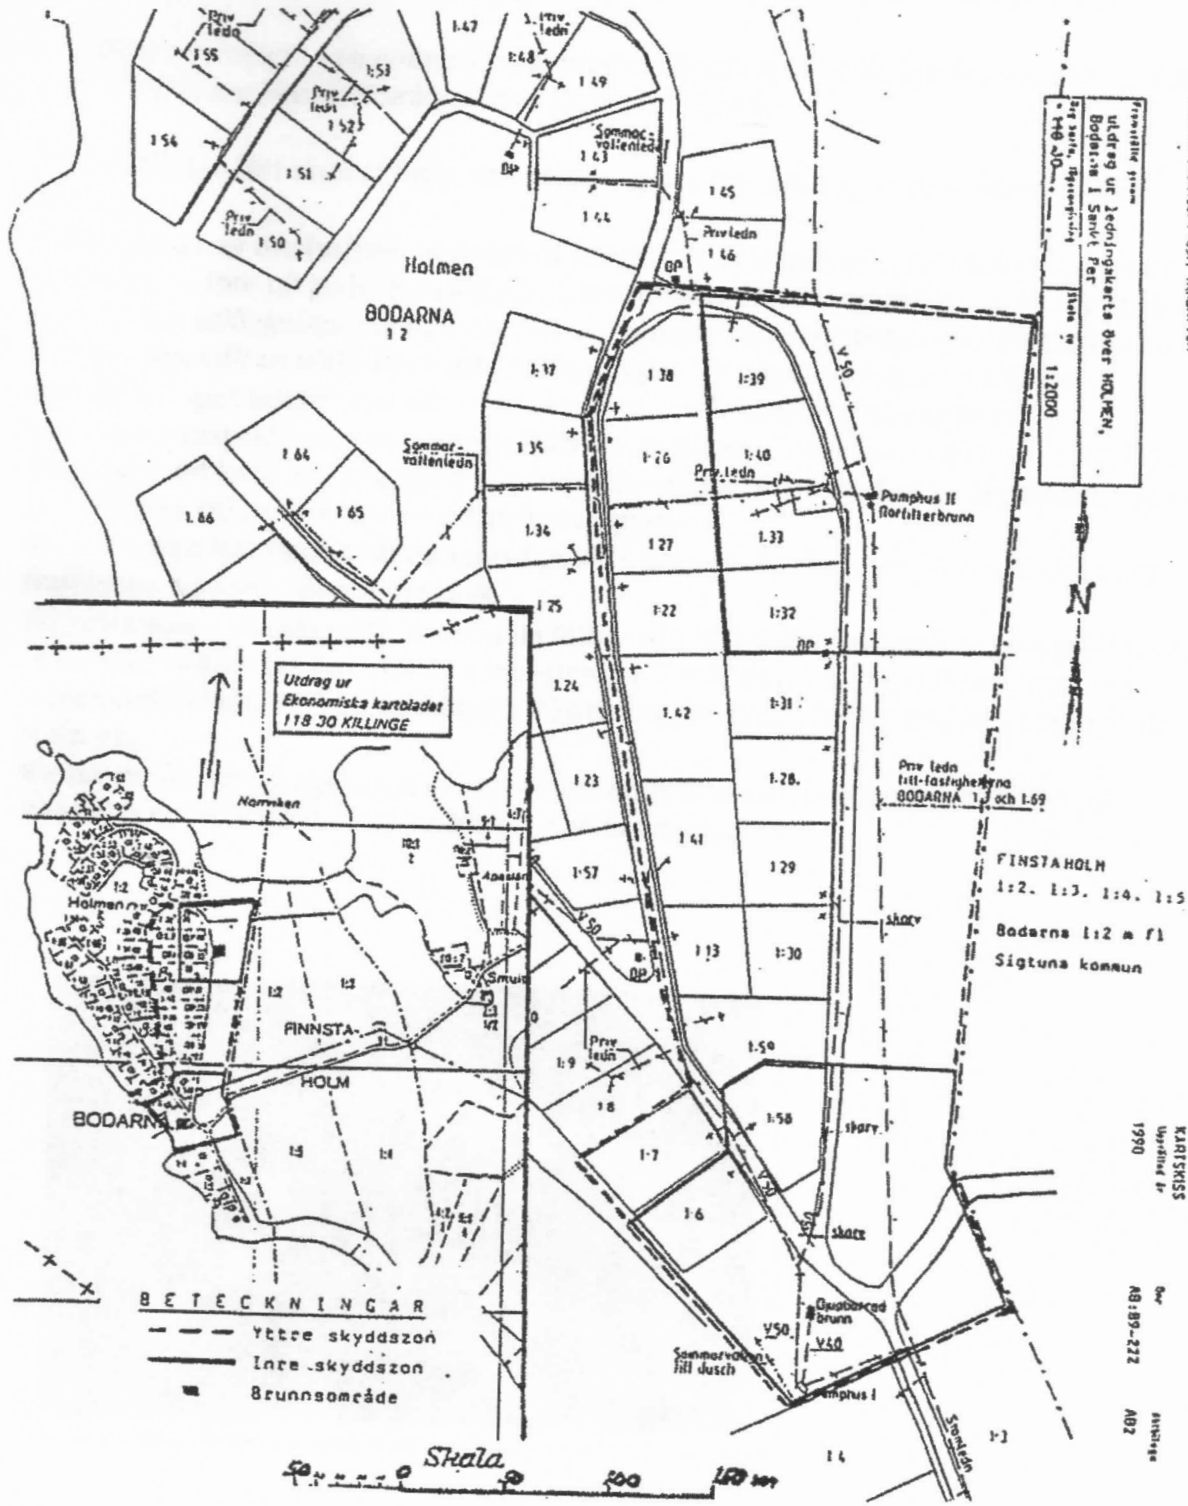

PLANKARTA med inlagt  
Skyddsområde för Holmens samfällighetsförenings vattentäkt.

FASTIGHETSÄLDNINGSGRÄNSEN

KARTSKISS  
Upprättad år  
1990  
Öv  
AB:89-222  
AD2